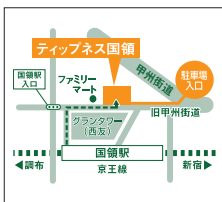

ティップネス 国領店

国領駅より徒歩1分
(旧甲州街道沿い)

〒182-0022
東京都調布市国領町2-10-1
TEL042-441-3398