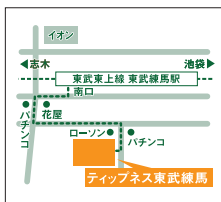

実施店舗 / 国領店・東武練馬店・大泉学園店
 利用期間 / 7月17日(火)~8月31日(金)
 預かり時間 / 8:30~19:00
 対象 / 小学1~6年生(会員・会員外)

※申し込み時に、ご利用日を自由に指定いただけます。
 ※イベント参加費、習い事、その他オプションの料金はパック料金には含まれておりません。
 ※夏休み特別パックには送迎サポートはございません。

小学生対象
**入会
 キャンペーン
 実施中!**

※入会キャンペーンの内容は各店舗にお問合せください。

お問い合わせは下記まで!!

ティップネス 国領店

国領駅より徒歩1分
(旧甲州街道沿い)

〒182-0022
 東京都調布市国領町2-10-1
 TEL042-441-3398

ティップネス 東武練馬店

東武練馬駅
 南口より徒歩2分

〒179-0081
 東京都練馬区北町2-22-17
 TEL03-3932-1600

ティップネス 大泉学園店

大泉学園駅
 北口より徒歩2分

〒178-0063
 練馬区東大泉1-27-14
 TEL03-3921-5691